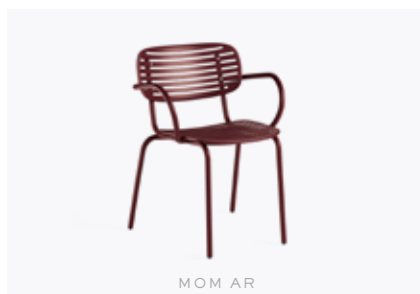

TRIBECA
TRIBECA AR
TRIBECA BS
TRIBECA BENCH

CIAMENTUM (TAFEL - TABLE)

*zithoogte 77 cm - 67 cm
hauteur assise 77 cm - 67 cm*

REMIND

REMIND AR

SOUVENIR AR

SOUVENIR

DOME

zithoogte 67 cm - 76 cm
hauteur assise 67 cm - 76 cm

MOM AR

MOM

Boekzitting - Ronse

RIVIERA AR

RIVIERA

ENJOY THE COLOURS

Mooie luxe gecombineerd met vrolijke kleuren vormen het vakantieparadijs op ieder terras. Iedere stoel is zowel met armleuning als zonder te verkrijgen.